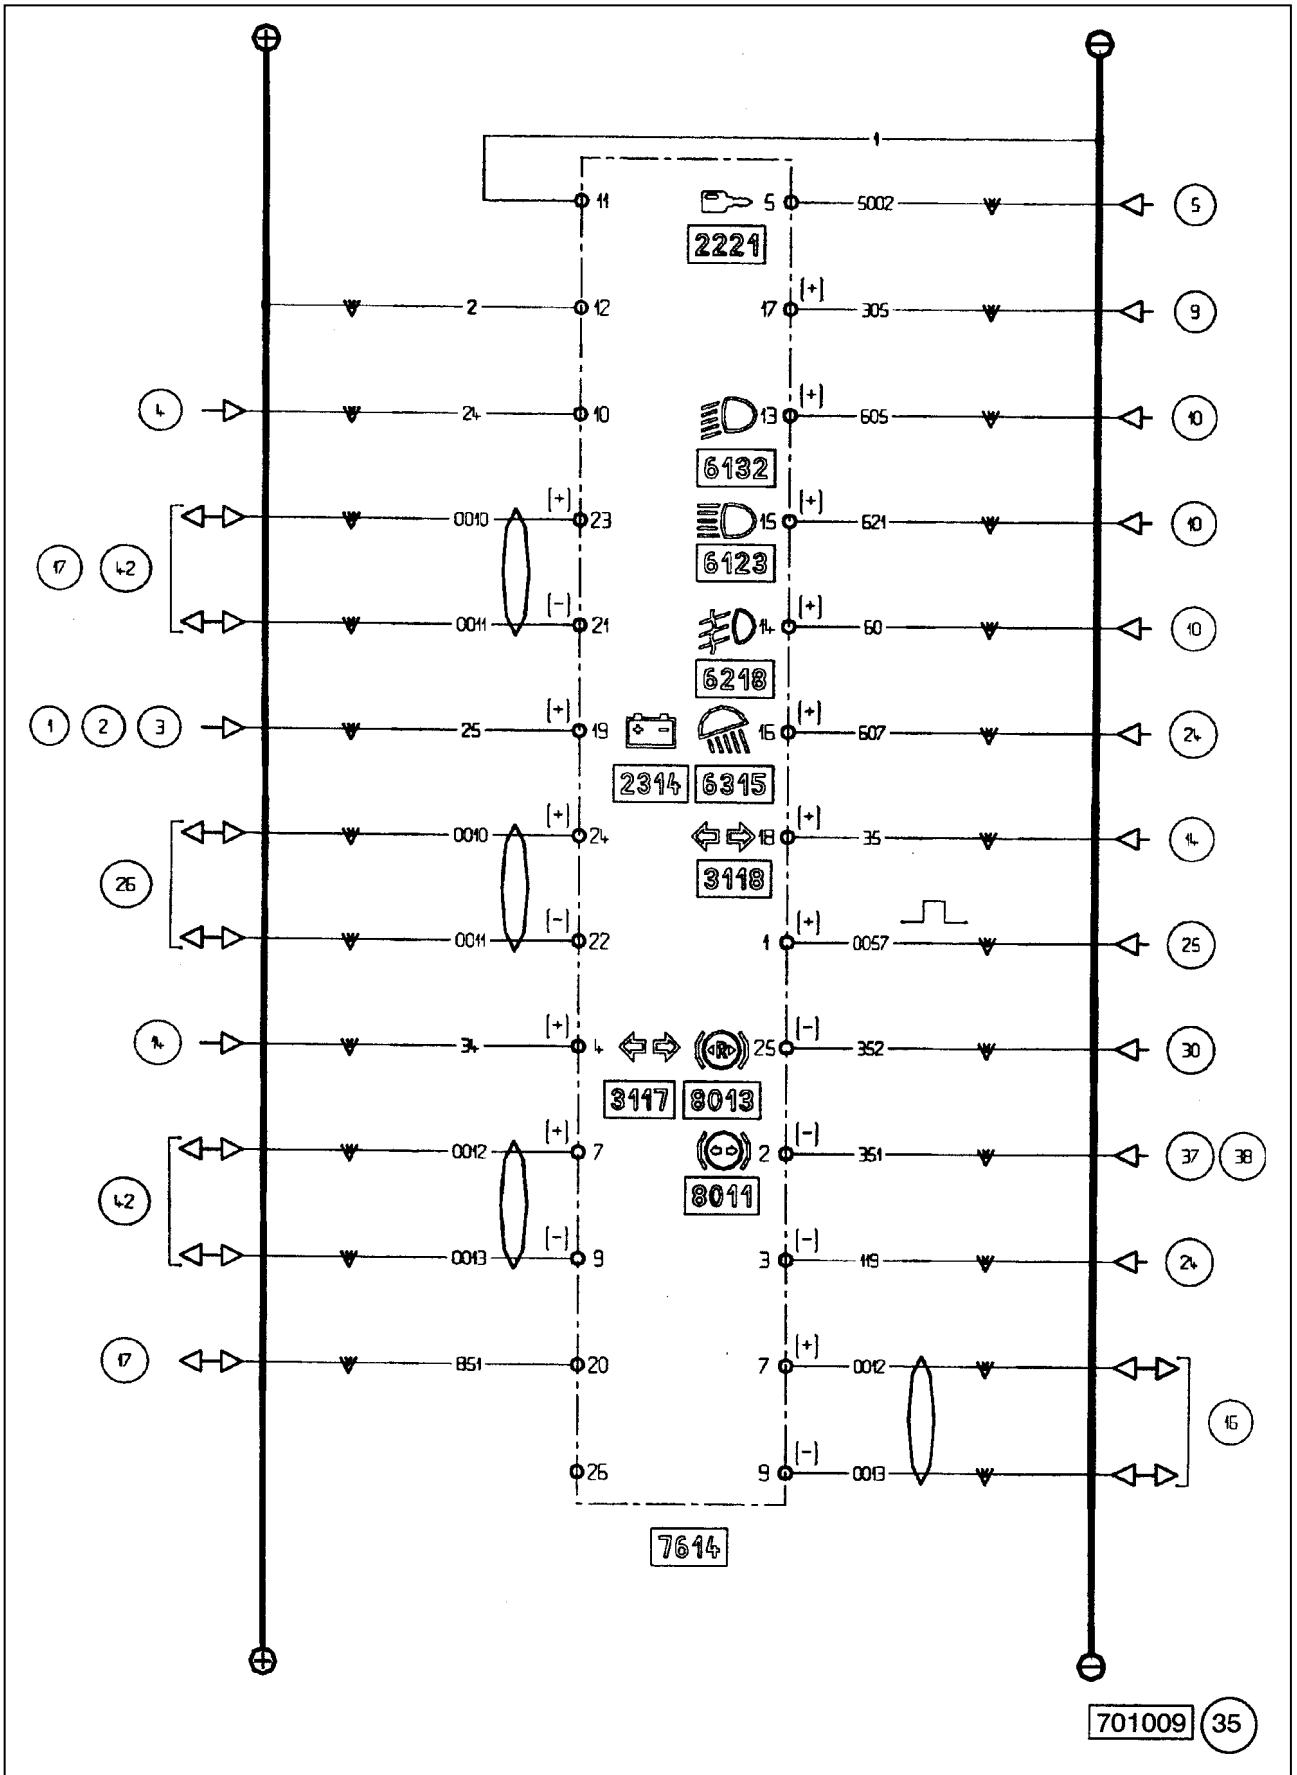

701009 (35)